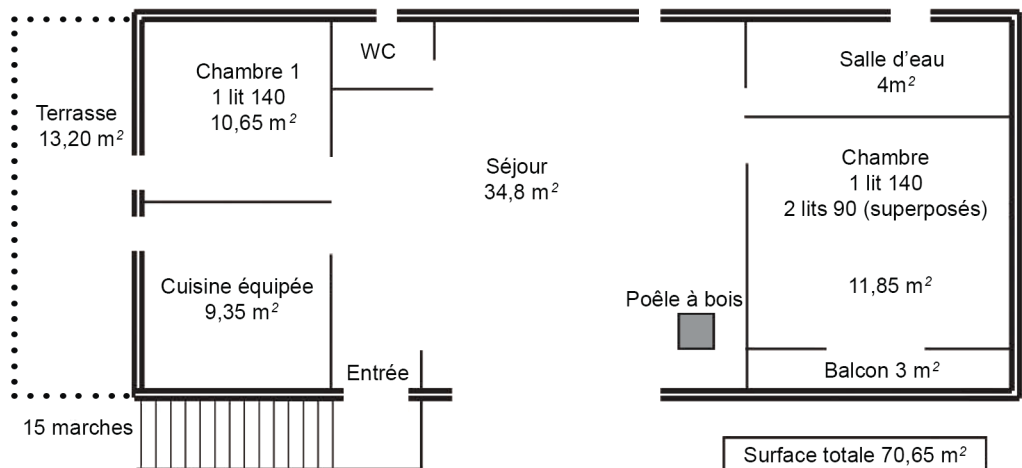

- Maison mitoyenne à un autre logement (entrées indépendantes) située au dessus d'un garage
- Parking - Local à skis - Chauffage central au fioul (compris) + poêle à bois (bois offert)
- 1ère chambre : 2 lits 90 + 2 lits 90 superposés - 2ème chambre : 1 lit 140 + 1 lit bébé
- Grand séjour confortable (canapés, fauteuils) - Grande baie vitrée
- Cuisine équipée
- Lave vaisselle
- Salle d'eau
- Lave linge
- Exposition Est / Sud
- Salon de jardin
- Salle d'eau
- Barbecue
- Parabole TNT