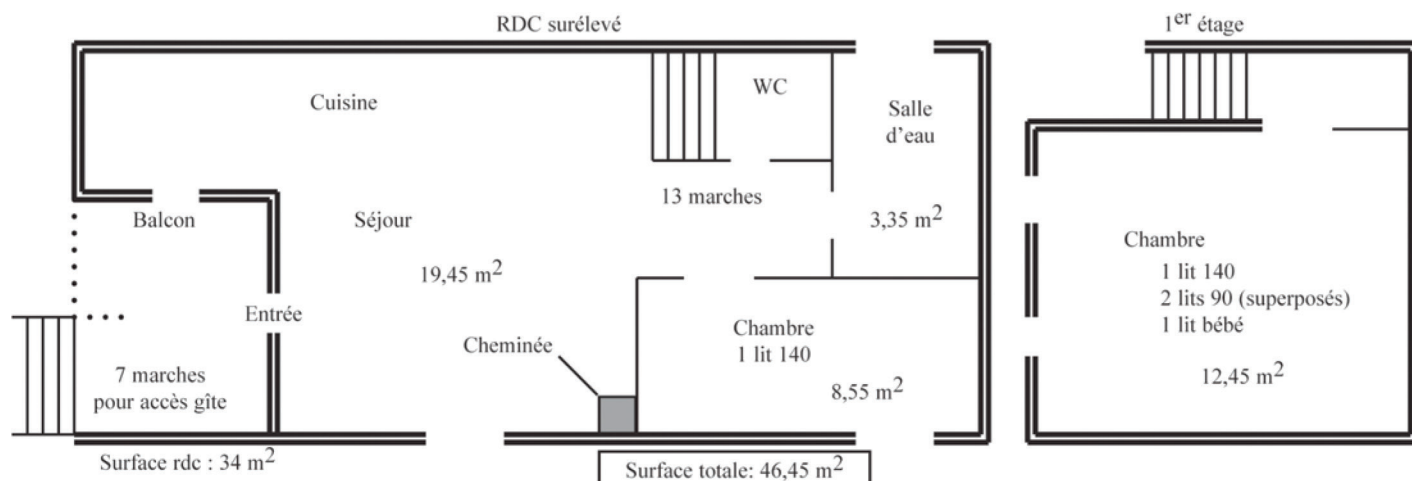

2 à 6 personnes hors vacances scolaires : 2 nuits 110 € - 3 nuits 130 € - 4 nuits 150 €

- Maison mitoyenne à un autre logement (entrées indépendantes)
- RDC surélevé et 1 étage - Balcon - Abri couvert pour voitures - Meubles de jardin - Séjour - Cuisine
- 2 chambres : 2 lits 140 ; 2 lits 90 superposés ; lit bébé - Salle d'eau
- Chauffage électrique + cheminée (bois offert) - TV (parapole 5 chaînes nationales) - Lave linge